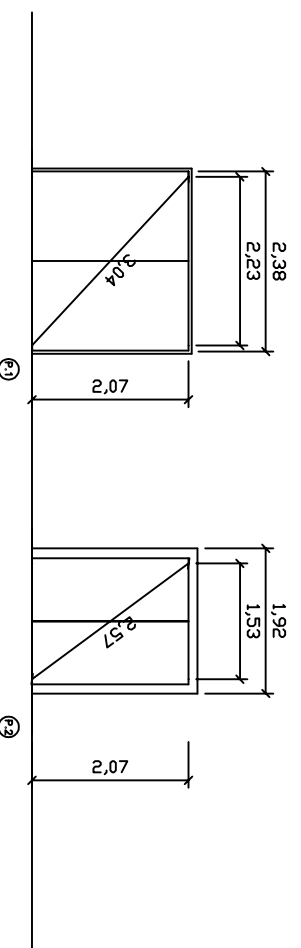

MUSEO DE ARTE CONTEMPORÁNEO "PATIO HERRERIANO"

Escala 1 : 100

ALTURA DE SALA = 2.90m

SALA N° 5

Escala 1:100 Formato A3

MUSEO DE ARTE CONTEMPORÁNEO

MODIFICADO FECHA 25/08/2022

SALA DE EXPOSICIÓN PLANTA SEGUNDA— OESTE. E. 1:100