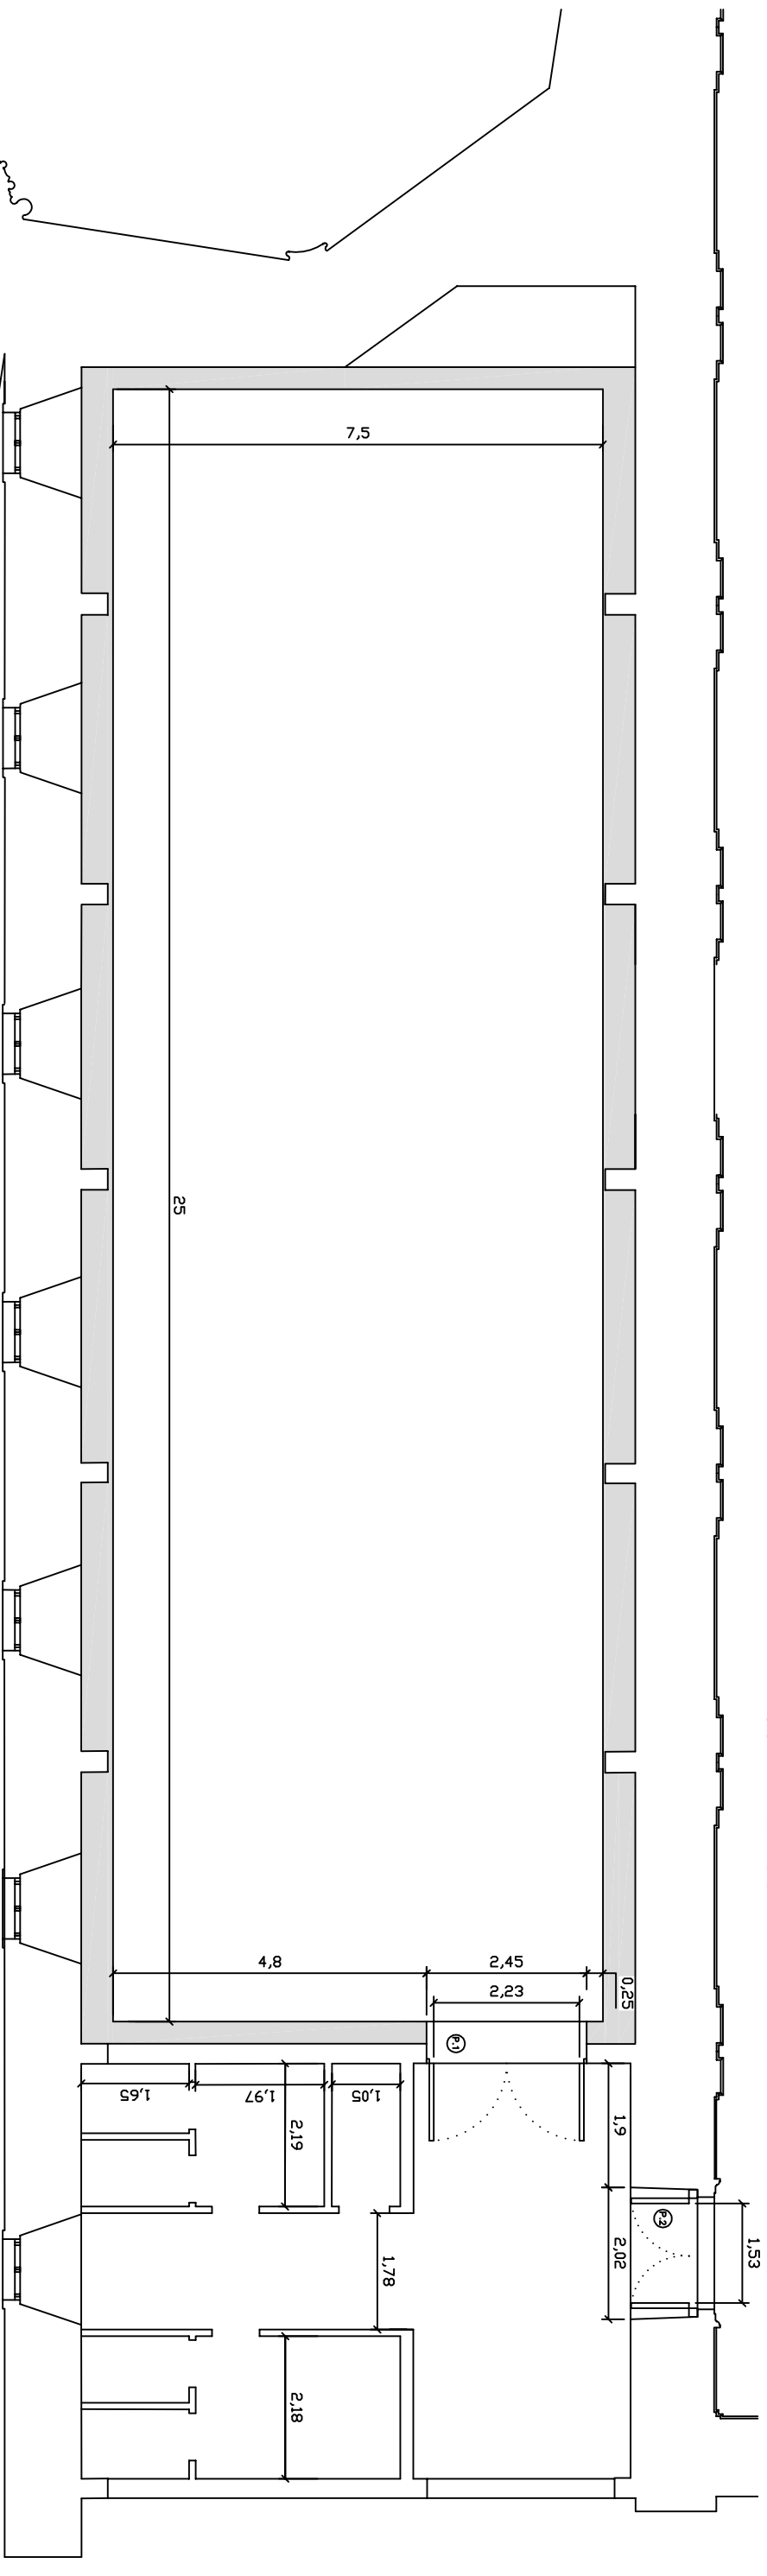

MUSEO DE ARTE CONTEMPORÁNEO "PATIO HERRERIANO"

Escala 1 : 100

ALTURA DE SALA = 2.90m

SALA N° 5

Escala 1:100 Formato A3

MUSEO DE ARTE CONTEMPORÁNEO

MODIFICADO FECHA 25/08/2022

SALA DE EXPOSICIÓN PLANTA SEGUNDA— OESTE. E. 1:100