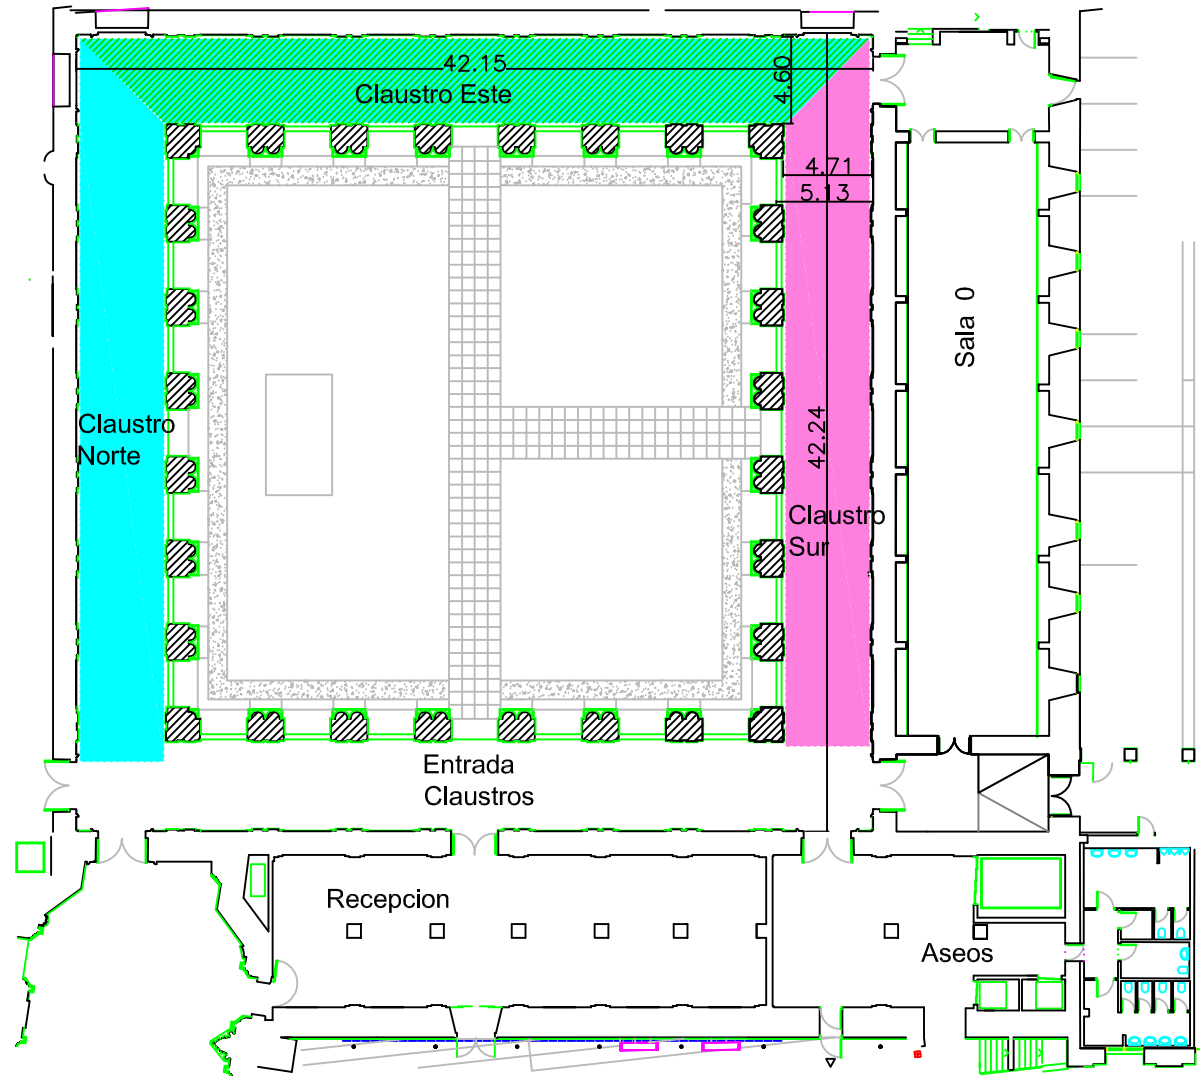

MUSEO DE ARTE CONTEMPORÁNEO "PATIO HERRERIANO"

Plano de Eventos Claustros

ESCALA 1:400

ENTRADA AL MUSEO